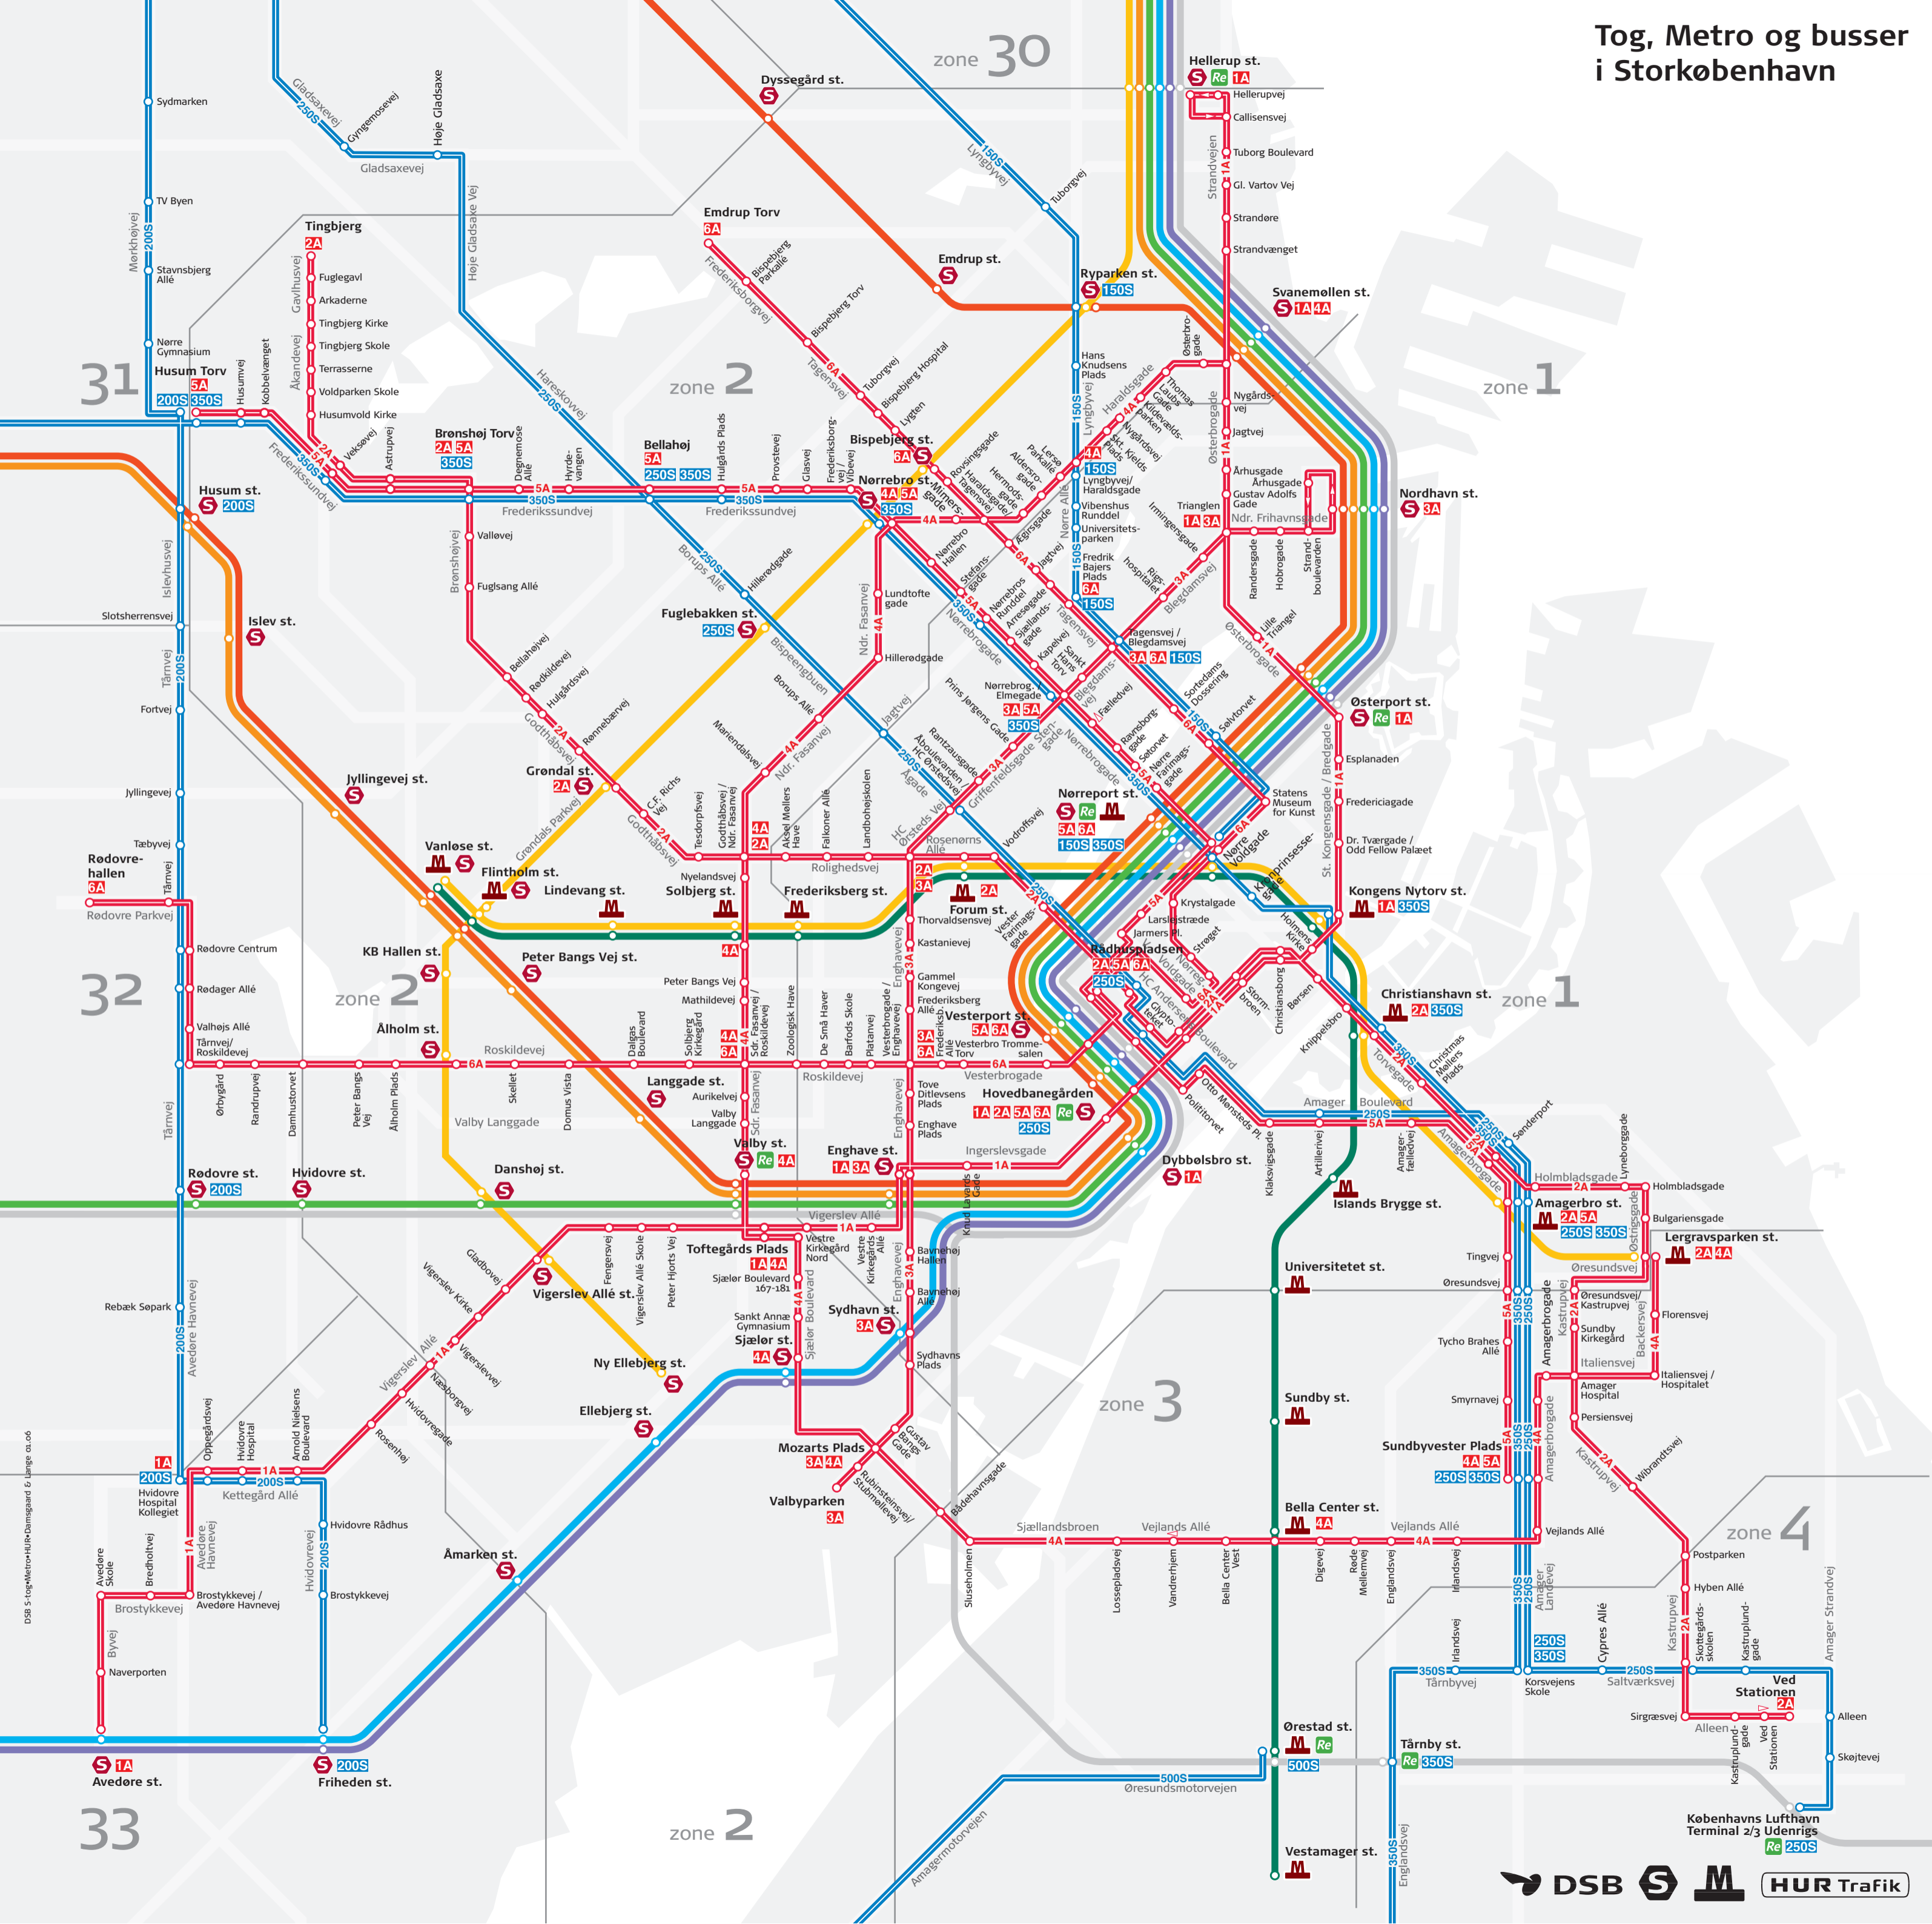

# Tog, Metro og busser i Storkøbenhavn

DSB 5-togs/Metro+HUR-Damsgaard & Lange a.o.